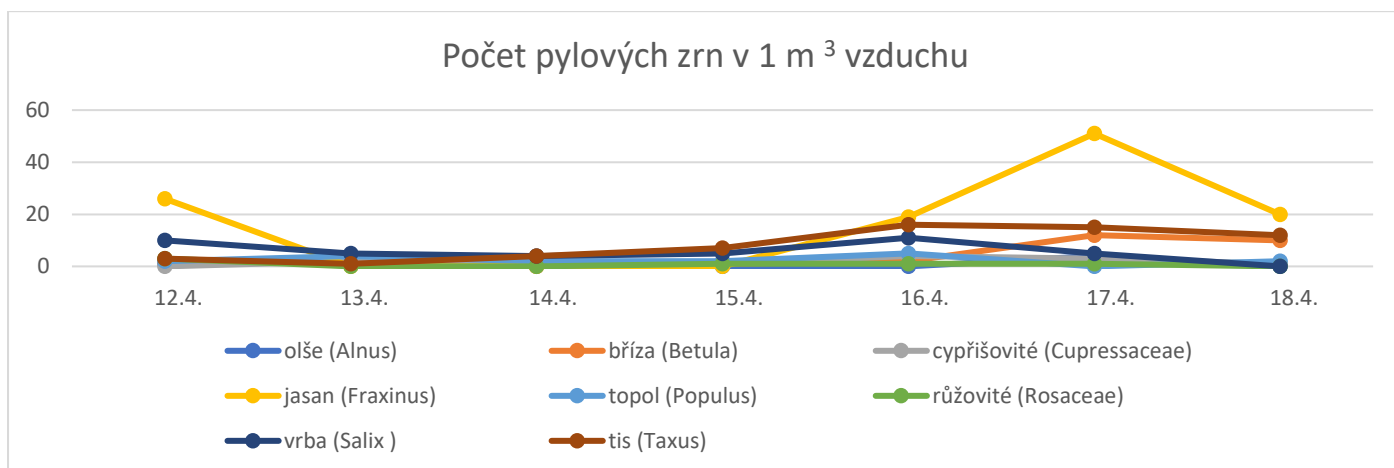

Zdravotní ústav se sídlem v Ústí nad Labem

Stanice pylové informační služby Plzeň

	12.4.	13.4.	14.4.	15.4.	16.4.	17.4.	18.4.	týdenní souhrn
javor (Acer)	0	0	1	0	1	0	0	2
olše (Alnus)	1	2	1	0	0	4	0	8
bříza (Betula)	2	1	0	1	2	12	10	28
habr (Carpinus)	2	0	0	0	1	0	0	3
cypřišovitě	0	2	0	1	4	3	1	11
jasan (Fraxinus)	26	0	0	0	19	51	20	116
topol (Populus)	2	4	2	2	5	0	2	17
růžovité (Rosaceae)	3	0	0	1	1	1	0	6
vrba (Salix)	10	5	4	5	11	5	0	40
tis (Taxus)	3	1	4	7	16	15	12	58
jilm (Ulmus)	1	1	0	1	2	3	1	9
Cladosporium	43	29	25	92	112	55	49	405
Alternaria	0	1	0	2	4	1	2	10
Epiccocum	0	3	0	3	6	4	2	18
Stemphylium	1	0	0	1	1	2	0	5